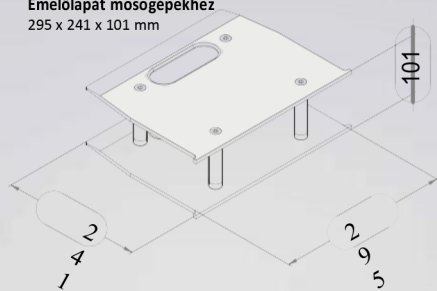

Emelőlapát választék

CargoMaster C141/C141V

Válassza ki választékunkból az Ön számára leginkább megfelelő lapátot! Természetesen lehetőség van egyedi

lapátméretek elkészítésére is.

Cikkszám		C141	C141V
Sztenderd emelőlapát 295 x 240 mm	szériatartozék		-
	kiegészítő tartozék		100039
Emelőlapát 440 x 240 mm	sztenderd helyett (feláras)		100155
	kiegészítő tartozék		100276
Emelőlapát 600 x 120 mm	sztenderd helyett (feláras)		100156
	kiegészítő tartozék		100277
Emelőlapát, V-formájú 295 x 240 mm	sztenderd helyett (feláras)		100537
	kiegészítő tartozék		100471
Emelőlapát 400 x 440 mm	sztenderd helyett (feláras)		100532
	kiegészítő tartozék		100487
Emelőlapát 400 x 266 mm	sztenderd helyett (feláras)		100491
	kiegészítő tartozék		100489
Rögzítős emelőlapát 430 x 405 mm			100309
Emelőlapát italos rekeszekhez; 400x205 mm rögzíthető			100473
Emelőlapát mosodai ruhás ládákhöz			105003

Sztenderd emelőlapát
295 x 241 mm

Emelőlapát
440 x 241 mm

Emelőlapát V-formájú
295 x 241 mm

Rögzítős emelőlapát
430 x 405 mm

Emelőlapát
400 x 440 mm

Emelőlapát
400 x 266 mm

Emelőlapát italos rekeszekhez, rögzítő
400 x 205 mm

Emelőlapát mosógépekhez
295 x 241 x 101 mm

Emelőlapát
600 x 120 mm