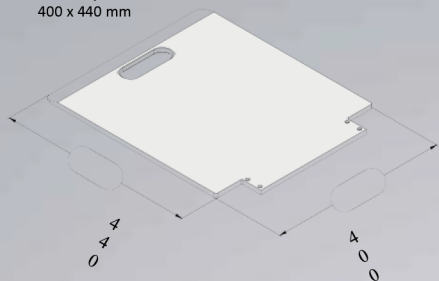

Emelőlapát választék

CargoMaster C141/C141V

Válassza ki választékunkból az Ön számára leginkább megfelelő lapátot! Természetesen lehetőség van egyedi

lapátméretek elkészítésére is.

Cikkszám		C141	C141V
Sztenderd emelőlapát 295 x 240 mm	szériatartozék		-
	kiegészítő tartozék		100039
Emelőlapát 440 x 240 mm	sztenderd helyett (feláras)		100155
	kiegészítő tartozék		100276
Emelőlapát 600 x 120 mm	sztenderd helyett (feláras)		100156
	kiegészítő tartozék		100277
Emelőlapát, V-formájú 295 x 240 mm	sztenderd helyett (feláras)		100537
	kiegészítő tartozék		100471
Emelőlapát 400 x 440 mm	sztenderd helyett (feláras)		100532
	kiegészítő tartozék		100487
Emelőlapát 400 x 266 mm	sztenderd helyett (feláras)		100491
	kiegészítő tartozék		100489
Rögzítős emelőlapát 430 x 405 mm			100309
Emelőlapát italos rekeszekhez; 400x205 mm rögzíthető			100473
Emelőlapát mosodai ruhás ládákhöz			105003

Sztenderd emelőlapát
295 x 241 mm

Emelőlapát
440 x 241 mm

Emelőlapát V-formájú
295 x 241 mm

Rögzítős emelőlapát
430 x 405 mm

Emelőlapát
400 x 440 mm

Emelőlapát
400 x 266 mm

Emelőlapát italos rekeszekhez, rögzítő
400 x 205 mm

Emelőlapát mosógépekhez
295 x 241 x 101 mm

Emelőlapát
600 x 120 mm