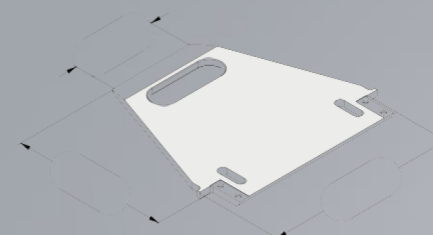

Emelőlapát választék

CargoMaster C141/C141V

Válassza ki választékunkból az Ön számára leginkább megfelelő lapátot! Természetesen lehetőség van egyedi

lapátméretek elkészítésére is.

Cikkszám		C141	C141V
Sztenderd emelőlapát 295 x 240 mm	szériatartozék		-
	kiegészítő tartozék		100039
Emelőlapát 440 x 240 mm	sztenderd helyett (feláras)		100155
	kiegészítő tartozék		100276
Emelőlapát 600 x 120 mm	sztenderd helyett (feláras)		100156
	kiegészítő tartozék		100277
Emelőlapát, V-formájú 295 x 240 mm	sztenderd helyett (feláras)		100537
	kiegészítő tartozék		100471
Emelőlapát 400 x 440 mm	sztenderd helyett (feláras)		100532
	kiegészítő tartozék		100487
Emelőlapát 400 x 266 mm	sztenderd helyett (feláras)		100491
	kiegészítő tartozék		100489
Rögzítős emelőlapát 430 x 405 mm			100309
Emelőlapát italos rekeszekhez; 400x205 mm rögzíthető			100473
Emelőlapát mosodai ruhás ládákhöz			105003

Sztenderd emelőlapát
295 x 241 mm

Emelőlapát
440 x 241 mm

Emelőlapát V-formájú
295 x 241 mm

Rögzítős emelőlapát
430 x 405 mm

Emelőlapát
400 x 440 mm

Emelőlapát
400 x 266 mm

Emelőlapát italos rekeszekhez, rögzítő
400 x 205 mm

Emelőlapát mosógépekhez
295 x 241 x 101 mm

Emelőlapát
600 x 120 mm