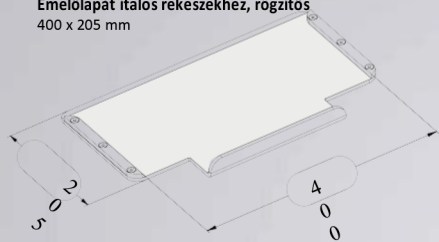

Emelőlapát választék

CargoMaster C141/C141V

Válassza ki választékunkból az Ön számára leginkább megfelelő lapátot! Természetesen lehetőség van egyedi

lapátméretek elkészítésére is.

Cikkszám		C141	C141V
Sztenderd emelőlapát 295 x 240 mm	szériatartozék		-
	kiegészítő tartozék		100039
Emelőlapát 440 x 240 mm	sztenderd helyett (feláras)		100155
	kiegészítő tartozék		100276
Emelőlapát 600 x 120 mm	sztenderd helyett (feláras)		100156
	kiegészítő tartozék		100277
Emelőlapát, V-formájú 295 x 240 mm	sztenderd helyett (feláras)		100537
	kiegészítő tartozék		100471
Emelőlapát 400 x 440 mm	sztenderd helyett (feláras)		100532
	kiegészítő tartozék		100487
Emelőlapát 400 x 266 mm	sztenderd helyett (feláras)		100491
	kiegészítő tartozék		100489
Rögzítős emelőlapát 430 x 405 mm			100309
Emelőlapát italos rekeszekhez; 400x205 mm rögzíthető			100473
Emelőlapát mosodai ruhás ládákhöz			105003

Sztenderd emelőlapát
295 x 241 mm

Emelőlapát
440 x 241 mm

Emelőlapát V-formájú
295 x 241 mm

Rögzítős emelőlapát
430 x 405 mm

Emelőlapát
400 x 440 mm

Emelőlapát
400 x 266 mm

Emelőlapát italos rekeszekhez, rögzítő
400 x 205 mm

Emelőlapát mosógépekhez
295 x 241 x 101 mm

Emelőlapát
600 x 120 mm