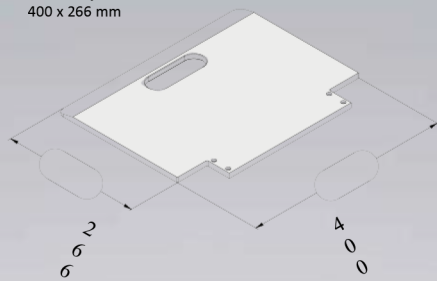

Emelőlapát választék

CargoMaster C141/C141V

Válassza ki választékunkból az Ön számára leginkább megfelelő lapátot! Természetesen lehetőség van egyedi

lapátméretek elkészítésére is.

Cikkszám		C141	C141V
Sztenderd emelőlapát 295 x 240 mm	szériatartozék		-
	kiegészítő tartozék		100039
Emelőlapát 440 x 240 mm	sztenderd helyett (feláras)		100155
	kiegészítő tartozék		100276
Emelőlapát 600 x 120 mm	sztenderd helyett (feláras)		100156
	kiegészítő tartozék		100277
Emelőlapát, V-formájú 295 x 240 mm	sztenderd helyett (feláras)		100537
	kiegészítő tartozék		100471
Emelőlapát 400 x 440 mm	sztenderd helyett (feláras)		100532
	kiegészítő tartozék		100487
Emelőlapát 400 x 266 mm	sztenderd helyett (feláras)		100491
	kiegészítő tartozék		100489
Rögzítős emelőlapát 430 x 405 mm			100309
Emelőlapát italos rekeszekhez; 400x205 mm rögzíthető			100473
Emelőlapát mosodai ruhás ládákhöz			105003

Sztenderd emelőlapát
295 x 241 mm

Emelőlapát
440 x 241 mm

Emelőlapát V-formájú
295 x 241 mm

Rögzítős emelőlapát
430 x 405 mm

Emelőlapát
400 x 440 mm

Emelőlapát
400 x 266 mm

Emelőlapát italos rekeszekhez, rögzítő
400 x 205 mm

Emelőlapát mosógépekhez
295 x 241 x 101 mm

Emelőlapát
600 x 120 mm